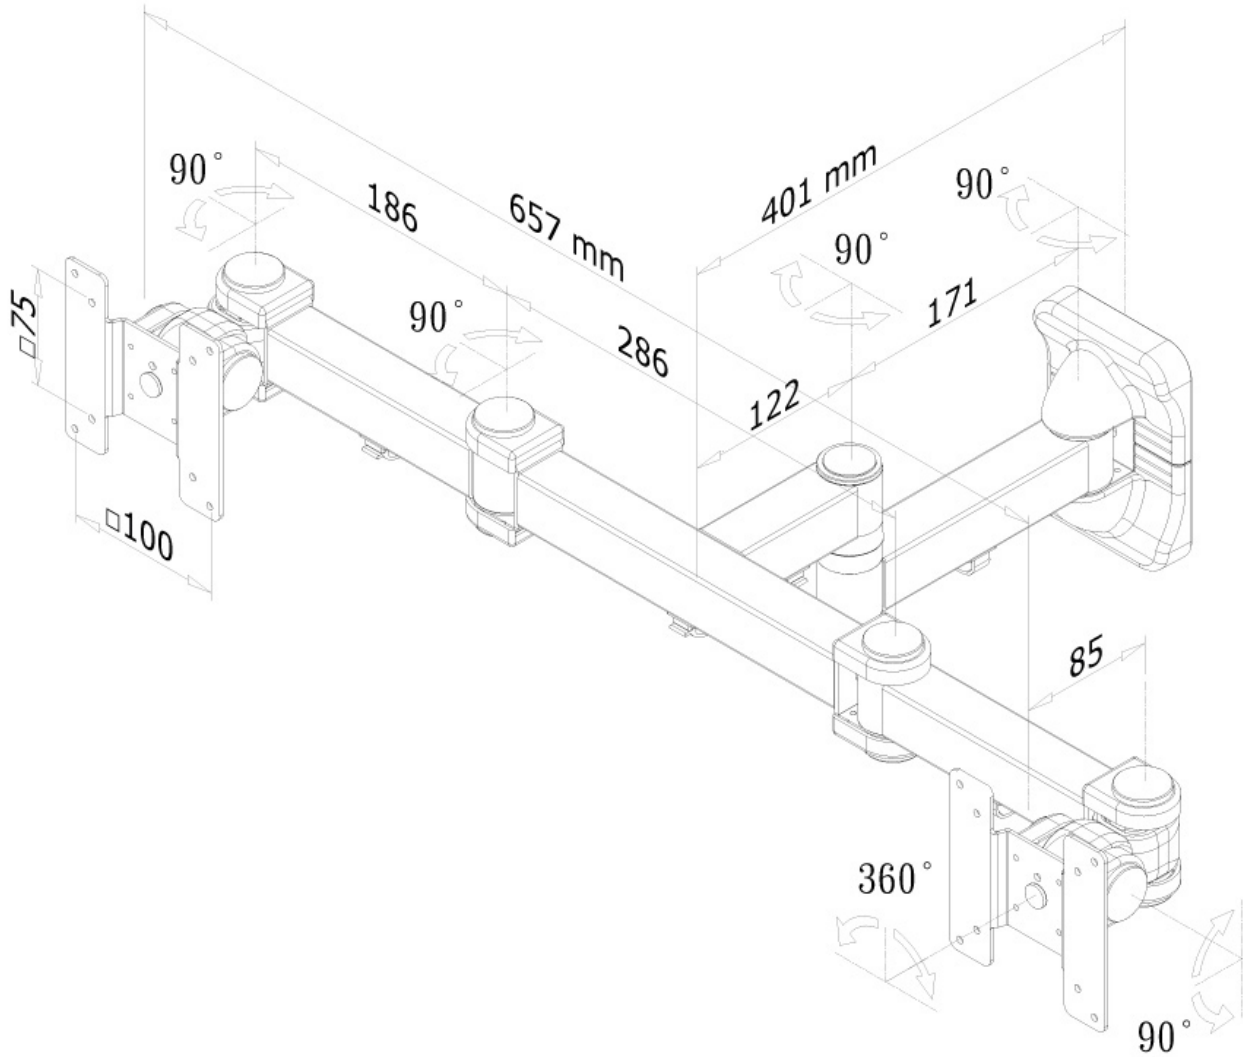

La technologie de Neomounts, inclinaison de 180°, rotation de 360° et pivot de 180°, permet au montage de changer l'angle de vue pour tirer pleinement parti des capacités de l'écran plat. Le support est facilement réglable en profondeur de 20,7 à 47 centimètres. Une gestion des câbles unique cache et achemine les câbles de montage à l'écran plat. Cachez vos câbles et continuez à vivre dans une chambre à coucher ou maison avec une installation agréable et bien rangée.

Neomounts FPMA-W960D possède trois points de pivot et est adapté pour 2 écrans jusqu'à 27" (69 cm). La capacité de poids de ce produit est de 6 kg chaque écran. Support mural est adapté pour les écrans qui répondent au VESA 75x75 à 100x100 mm. Différents modèles de trous peuvent être couverts à l'aide des plaques d'adaptation Neomounts VESA.

Neomounts

Measuring unit: mm