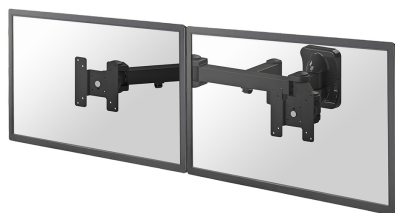

#### FONCTIONNALITÉ

Type	Inclinaison Rotation Tourner Mouvement complet
------	---

Inclinaison (degrés) 180°

Pivotement (degrés) 180°

Rotation (degrés) 360°

Type de réglage Aucun

## NEOMOUNTS SUPPORT MURAL POUR

Neomounts

Neomounts

**Le FPMA-W960D est un support de bureau pour 2 écrans plats jusqu'à 27" (69 cm).**

Le FPMA-W960D est inclinable, pivotant et une paroi rotative de montage pour écrans plats jusqu'à 27" (69 cm).

Ce support est un excellent choix si vous voulez la flexibilité de visionnement ultime avec votre écran plat. Sans effort, tirez l'écran du mur, placez-le dans presque toutes les directions, tournez-le dans les coins, puis faites-le revenir en douceur sur le mur une fois terminé.

La technologie de Neomounts, inclinaison de 180°, rotation de 360° et pivot de 180°, permet au montage de changer l'angle de vue pour tirer pleinement parti des capacités de l'écran plat. Le support est facilement réglable en profondeur de 20,7 à 47 centimètres. Une gestion des câbles unique cache et achemine les câbles de montage à l'écran plat. Cachez vos câbles et continuez à vivre dans une chambre à coucher ou maison avec une installation agréable et bien rangée.