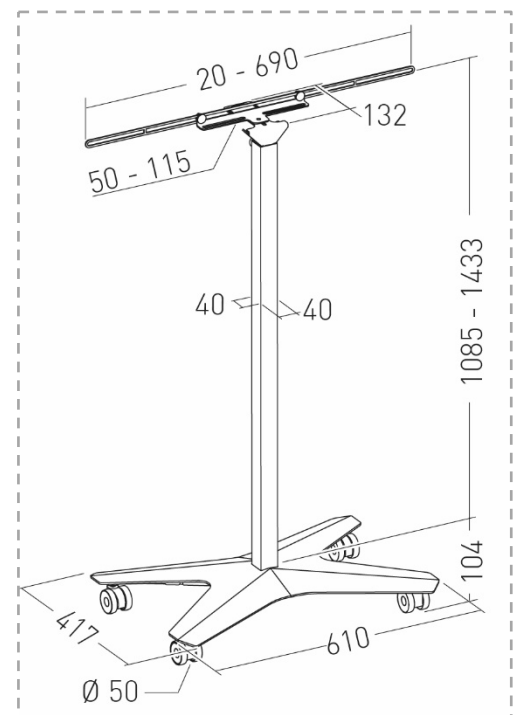

## FARGO MOBILE Colonne mobile universelle pour barre son visio

MOBILE FARGO  
Universal mobile stand for video sound bar

Ref. 049470

Compatible avec POLY, BOSE, LOGITECH\*, NUREVA, JABRA,  
AVER, YAMAHA, CRESTRON, YEALINK,...

Compatible with POLY, BOSE, LOGITECH\*, NUREVA, JABRA, AVER,  
YAMAHA, CRESTRON, YEALINK,...

\* À l'exception du kit RALLY et RALLY + / Except for Rally kit and RALLY+ kit

CARACTERISTIQUES TECHNIQUES	TECHNICAL CHARACTERISTICS
• Colonne mobile, 2 roulettes à frein incluses	• Mobile stand, 2 wheels with brake included
• Support universel pour barre son visio : fixation au dos ou en-dessous de la barre	• Universal mount for video sound bars for bottom or back fastening
• Support pour boîtier d'alimentation	• Space to fix the power supply behind the video bar
• Réglable en hauteur et équipé d'une butée mécanique de 1085 à 1433 mm	• Adjustable in height from 1085 to 1433 mm
• Réglage en profondeur de la position de la barre sur 60mm	• Depth adjustment of the video bar on 60 mm
• Diverses barres de fixation fournies pour assurer une compatibilité avec tous les modèles de barres son visio du marché (écartement max de 690 mm)	• Delivered with several fixing bars to ensure the compatibility with all models of video bars (up to 690 mm of distance between the fixing points of the bar)
• Passage de câbles	• Cable management
• Inclus : vis pour fixation de la barre son visio dont un écrou à pas photo (1/4" UNC)	• Screws to fasten the video sound bar including one 1/4" UNC bolt
• Charge max. 9 kg	• Max. load 9 kg
• Acier, peinture epoxy noire	• Steel, black epoxy painting
• Garantie 10 ans	• 10 year guarantee