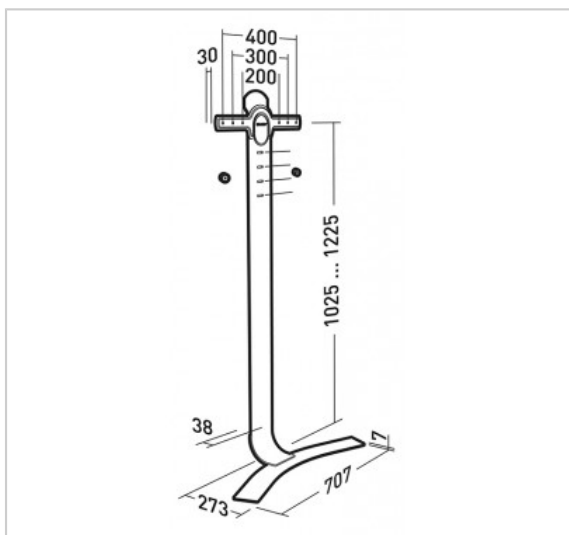

STANDiT 400

Réf. : 044640

Support mural sans perçage pour écran LED 30"-55"

FICHE TECHNIQUE

Couleur	Noir + Blanc
Type de produit	Pied / colonne
Fonction	Fixe
Taille écran maxi	30"-55"
Poids maxi (en kg)	30
Epaisseur max écran (en mm)	50
VESA	200>400
Matériau	Acier
Finition	peinture époxy noire et blanche
Gestion des câbles	Oui
Dimensions au sol	707x273
Visserie Support / Ecran fournie	Oui
Produit livré monté	Non
Compatibilité Placoplatre [®]	Oui
Temps de montage (min)	5
Personne(s) pour montage	1

IVCref. 6164725

EN SAVOIR PLUS

- Structure en acier de 5 mm
- Patin stabilisateur en élastomère repositionnable
- Hauteur d'écran ajustable sur 200 mm (5 positions)
- Système anti-décrochement de l'écran
- Peignable