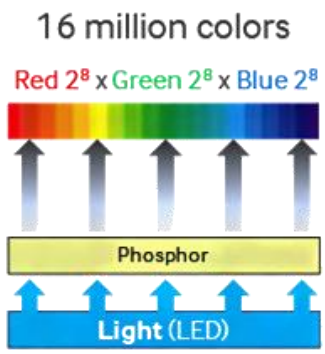

1X **DISPLAY PORT** 1.2

Provisoire

QLED

Les avantages de la technologie Quantum Dot

- Une colorimétrie inégalée: 1 milliard de nuances de couleurs
- 100% de la norme DCI
- Luminosité jusqu'à 1 500cd/m² en HDR
- Garanti pour un usage 16/7 pour du contenu fixe ou vidéo
- Une durée de vie similaire à un écran LFD standard

Comment fonctionnent ces Quantum Dots (points quantiques) ?

64x more color than your average TV

Better light AND energy efficiency

Ecran d'affichage haut de gamme

DALLE	55"	65"
Taille	138.7 cm	163.8 cm
Modèle	QH55H	QH65H
Type	120Hz E-LED. BLU	
Résolution	3840x2160(16:9) -UHD	
Surface d'affichage active	1209.60(H) x 680.40(V)	1428.48(H) x 803.52(V)
Luminosité / HDR	Paysage :600cd/m ² (HDR: 1 500cd/m ²) Portrait: 500cd/m ² (HDR: 1 000cd/m ²)	
Taux de contraste	6000:1	
Angles de vision	178°/178°	
Temps de réponse	6 ms	
Couleur	100% de la norme DCI 1.07B (Ditherd 10bit)	
Usage	16h/7j	
CONNECTIQUES		
Signal d'entrée	1x Display Port 1.2; 2x HDMI 2.0 ; 1x USB 2.0; HDCP 2.2	
Signal de sortie	HDMI #1 ARC support	
Contrôle externe	RJ45, RS232C (in/out),	
Capteur IR	-	
Haut-parleurs	2x 10W	
WiFi/ Bluetooth	Oui	
ALIMENTATION		
Type	Interne	
Alimentation	AC 100 - 240 V~ (+/- 10 %), 50/60 Hz	
Consommation (Max)	198W	253W
Consommation (Normale)	122W	144W
SPÉCIFICATIONS TECHNIQUES		
Dimensions nettes	1225.2 x 697.8 x 44.0	1444.1 x 820.9 x 44.0 mm
Dimensions emballage	1420 x 819 x 170	1585 x 958 x 178 mm
Poids net	17.3	23,9 kg
Poids avec emballage	23	32,3 kg
VESA	400x 400	
Bords	Sans	
Température de fonctionnement	0° ~ 40°C	
Humidité ambiante	10% ~ 80%	
Certifications Ecologiques	Energy star 7.0/ Classe A	
CARACTÉRISTIQUES SPÉCIFIQUES		
Lecteur média	Tizen 3.0 (SSSP v5)	
Processeur	Coretex A72 1.7GHz Quad-Core CPU	
Mémoire Vive	3 GB	
Stockage	8 GB	
Accessoires inclus	Guide d'utilisation, carte de garantie, télécommande, piles	
Code EAN	TBD	
Références	LH55QHHLGC/EN	LH65QHHLGC/EN