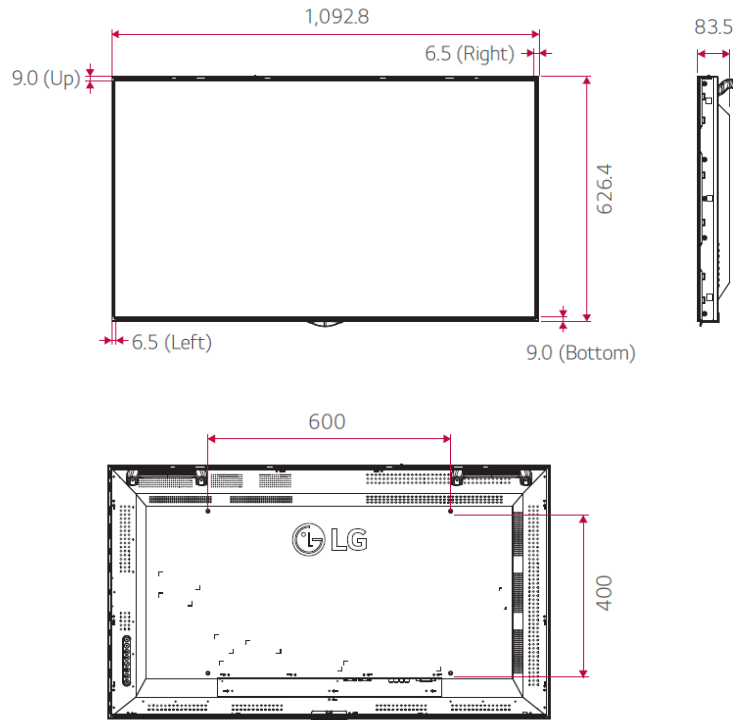

CARACTERISTIQUES PHYSIQUES	
Couleur	Noir
Bezel	9mm (H/B), 6,5mm (G/D)
VESA	600 mm x 400 mm
Dimensions (moniteur seul) : L x H x P	1092,7mm x 626,4mm x 83,5mm
Poids (moniteur seul)	20,2kg
Dimensions du carton (moniteur seul) : L x H x P	1194mm x 175mm x 760mm
Poids du carton (moniteur seul)	24,7kg

## Dimension (unit mm)